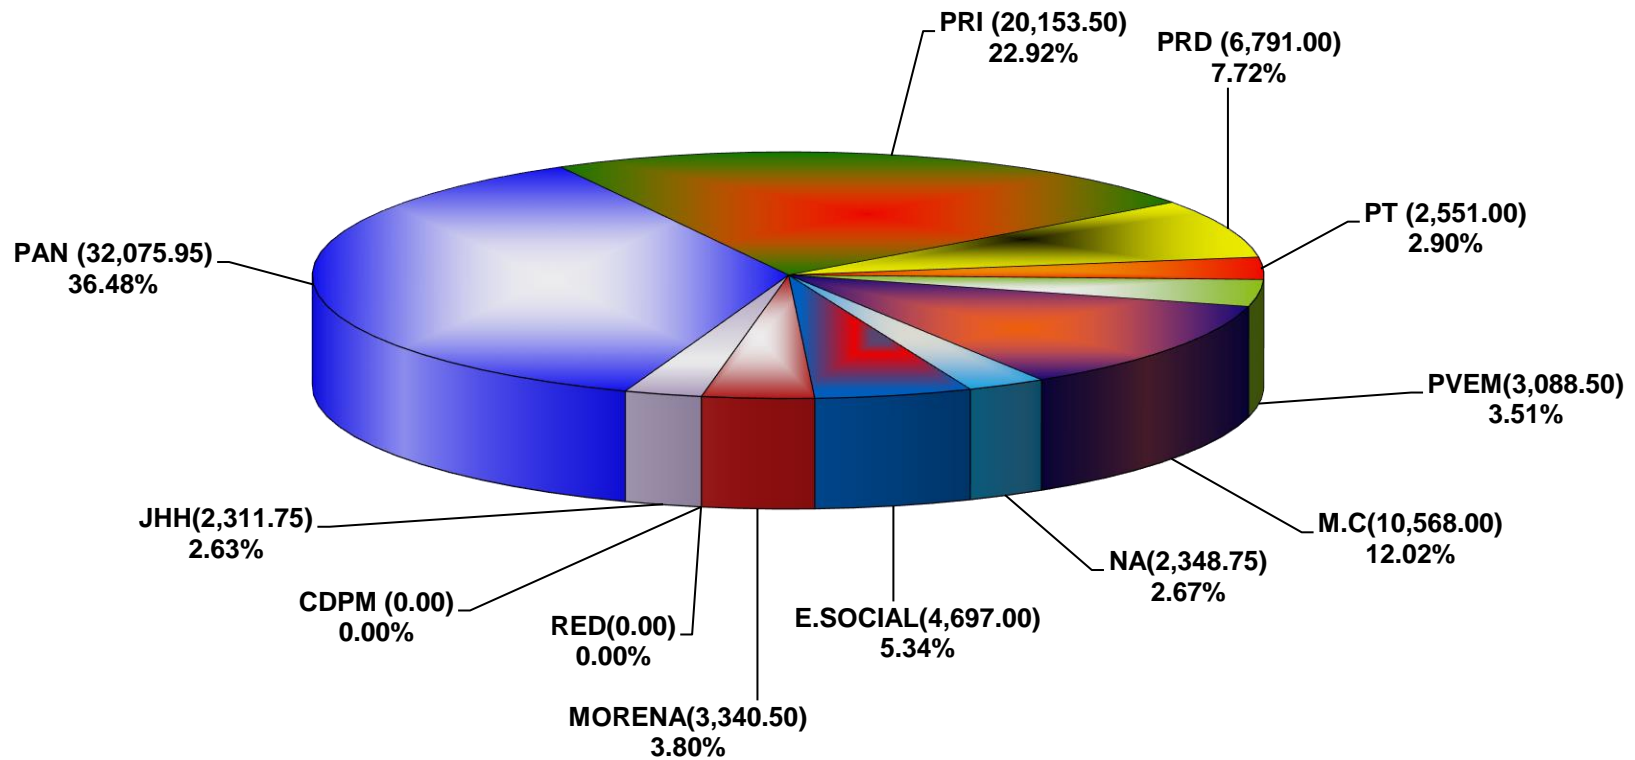

**COMISIÓN ESTATAL ELECTORAL DE NUEVO LEÓN
PORCENTAJE Y ESPACIO TOTAL DEDICADO A CADA PARTIDO POLÍTICO EN PRENSA (CM2)
ACUMULADO DE PRENSA FEBRERO DE 2018**

COMISIÓN ESTATAL ELECTORAL DE NUEVO LEÓN
PORCENTAJE Y NÚMERO TOTAL DE NOTAS DEDICADAS A CADA PARTIDO POLÍTICO EN
PRENSA
ACUMULADO DE PRENSA FEBRERO DE 2018

**COMISIÓN ESTATAL ELECTORAL DE NUEVO LEÓN
TOTAL DE NOTAS DEDICADAS A CADA PARTIDO POLÍTICO POR GRUPO EDITORIAL
ACUMULADO DE PRENSA FEBRERO DE 2018**