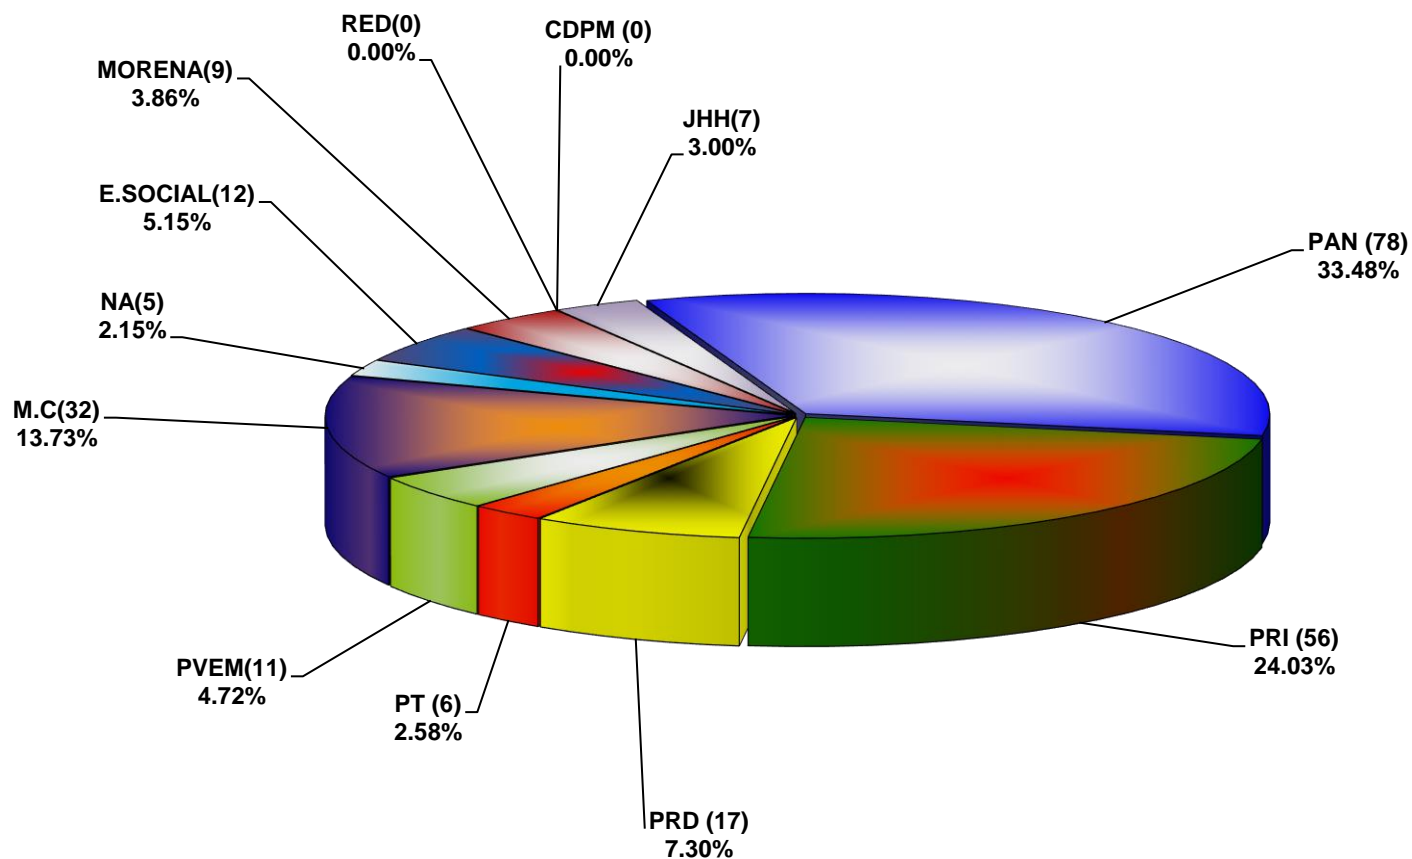

**COMISIÓN ESTATAL ELECTORAL DE NUEVO LEÓN
PORCENTAJE Y ESPACIO TOTAL DEDICADO A CADA PARTIDO POLÍTICO EN PRENSA (CM2)
ACUMULADO DE PRENSA FEBRERO DE 2018**

COMISIÓN ESTATAL ELECTORAL DE NUEVO LEÓN
PORCENTAJE Y NÚMERO TOTAL DE NOTAS DEDICADAS A CADA PARTIDO POLÍTICO EN
PRENSA
ACUMULADO DE PRENSA FEBRERO DE 2018

**COMISIÓN ESTATAL ELECTORAL DE NUEVO LEÓN
TOTAL DE NOTAS DEDICADAS A CADA PARTIDO POLÍTICO POR GRUPO EDITORIAL
ACUMULADO DE PRENSA FEBRERO DE 2018**